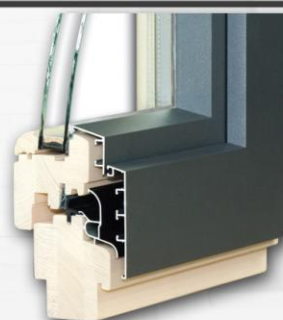

Artikel: **Fenster Holz 68- Alu**
Holz: **Kiefer keilgezinkt, Kiefer massiv, Meranti, Eiche**
Farbton d.Holz: **Acrylfarbe nach Palette GORI MK BARTKO**
Beschlag: **Winkhaus**
Alu: **system RENO LINE**
Aluschwelle: **silber anodisiert**
Glas: **4+16alu+4=24mm; Ug=1,1; Rw=32dB**
Silikon: **transparent, weiss, braun, grau**
Dichtung: **weiss, schwarz**

produkt: **OKNA DREW 78-ALU**
drewno: **sosna łączona, sosna liła, meranti, dąb**
kolor drewna: **akrylowe z palety GORI MK Bartko**
okucia: **Winkhaus**
okładzina alu: **system GEMINI: CLASSIC, RETRO, LINEAR, QUADRAT, QUADRAT FB, INTEGRAL, SOFT LINE**
próg alu: **srebrny anodowany**
szyba: **4+12alu+4+12alu+4=36mm; Ug=0,7; Rw=32dB**
uszczelki: **biała, czarna**

product: **EURO 78 aluclad windows**
wood: **glued pine, solid pine, meranti, oak**
wood colour: **acryl from GORI MiK Bartkowiak colour range**
fittings: **Winkhaus**
aluclad: **system GEMINI: CLASSIC, RETRO, LINEAR, QUADRAT, QUADRAT FB, INTEGRAL, SOFT LINE**
alu treshold: **silver anodized**
glass: **4+12alu+4+12alu+4=36mm; Ug=0,7; Rw=32dB**
gaskets: **white, black**