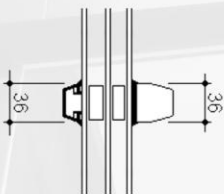

Linear
SYSTEM GEMINI

Soft Line

Retro

Integral

SZPROSY
MUNTIN BARS
SPROSEN

szpros konstrukcyjny
structural bolection
konstruktive Sprosse

Szprosy Wiedeńskie
Viennese muntin bars
Wienersprosse

KLAMKI HANDLES OLIVEN