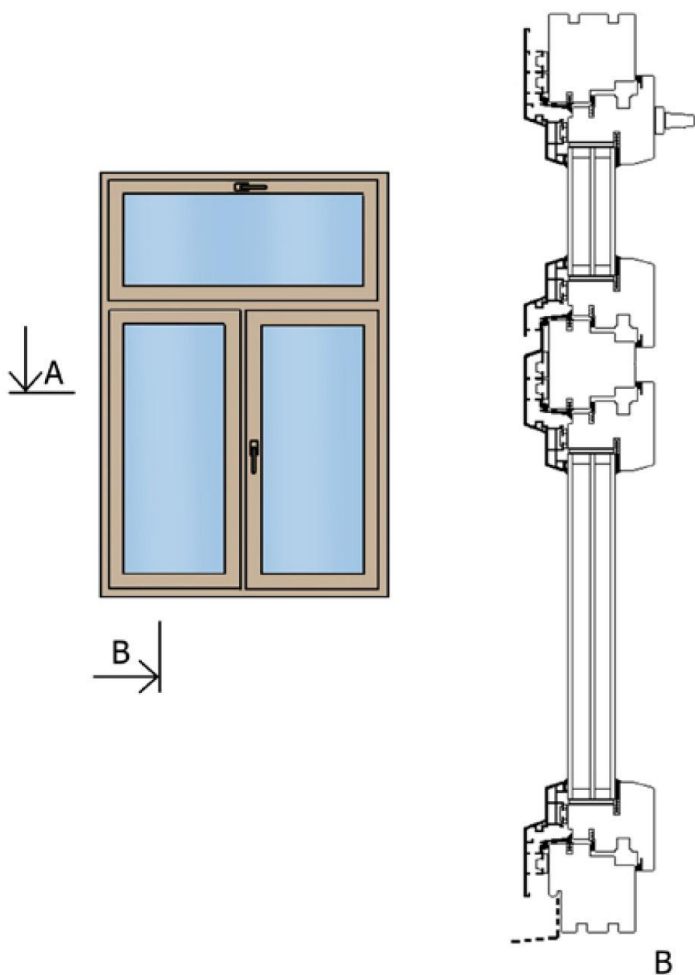

AFROMOSIA- MK4

MAHAGONI- MK8

WENGE- MK12

RAL 9016

okno drewniano aluminiowe
aluclad windows
Fenster Holz - Alu

drzwi drewniano aluminiowe
aluclad doors
Tuer Holz - Alu

Kolory standardowe okładzin aluminiowych
Standard color for aluminum cover systems
Farbton standard der Aluabdeckung