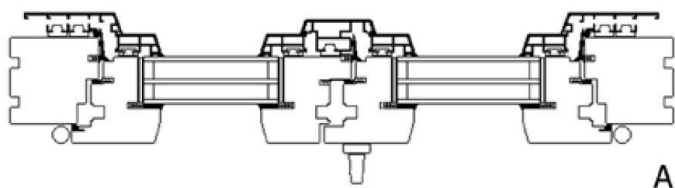

okno drewniano aluminiowe
aluclad windows
Fenster Holz - Alu