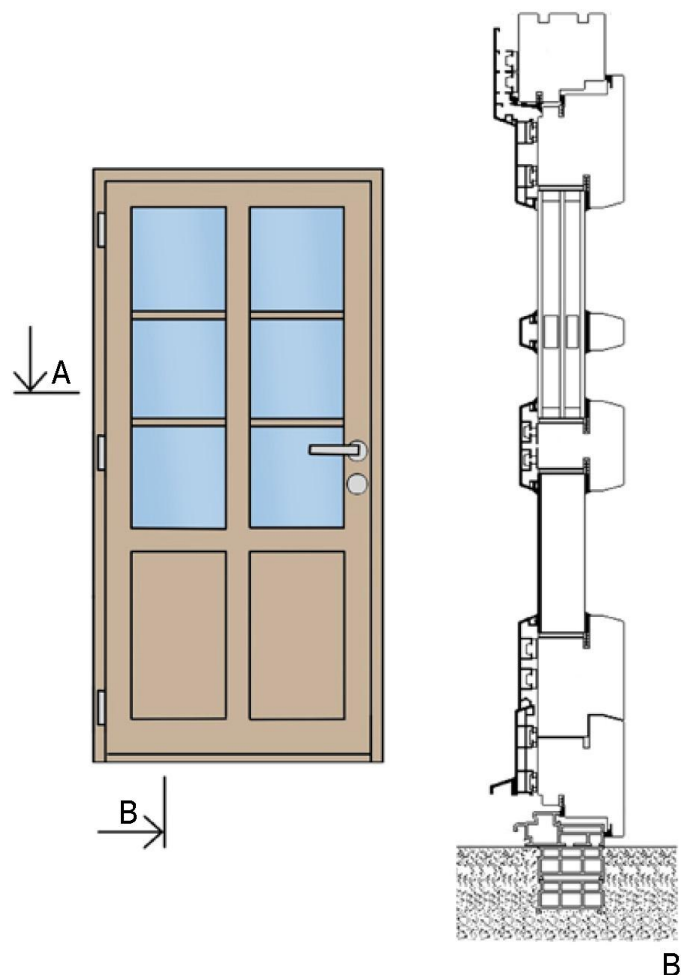

AFROMOSIA- MK4

MAHAGONI- MK8

WENGE- MK12

RAL 9016

okno drewniano aluminiowe
aluclad windows
Fenster Holz - Alu

drzwi drewniano aluminiowe
aluclad doors
Tuer Holz - Alu

Kolory standardowe okładzin aluminiowych
Standard color for aluminum cover systems
Farbton standard der Aluabdeckung